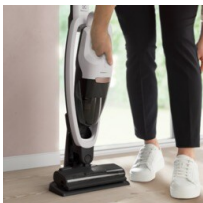

Sesalnik je preprost za uporabo in omogoča prilagodljivo delovanje

Brezžični sesalnik 500 zagotavlja odlično zmogljivost z ergonomsko obliko, ki je preprosta za uporabo. Ročna enota in dodatna oprema so snemljivi, kar zagotavlja prilagodljivo in brezskrbno čiščenje na vseh površinah. Vsi modeli so trajnostno izdelani iz reciklirane plastike.*

Prednosti in značilnosti

Učinkovit sesalnik za higiensko čistejši dom.

Naš brezžični sesalnik, ki je preprost za uporabo, zagotavlja učinkovite in vidne rezultate na vseh površinah. Odstranite drobni prah in delce kjer koli.

- Valjček za hitro sproščanje krtače
- Samostoječi dizajn
- Li-ion baterija
- Tehnologija BrushRollClean™
- DustSpotter™ LED luči
- Ciklonski filtrirni sistem

Hitro in priročno čiščenje s snemljivo enoto 2 v 1

Doživite udoben in prilagodljiv sesalnik z izredno ergonomsko obliko. Ročna enota se zlahka izvleče iz sesalnika za hitro čiščenje manjših nečistoč ali na težko dostopnih mestih.

Šoba BedProPower™+ UV zagotavlja čistejšo in bolj higiensko posteljo